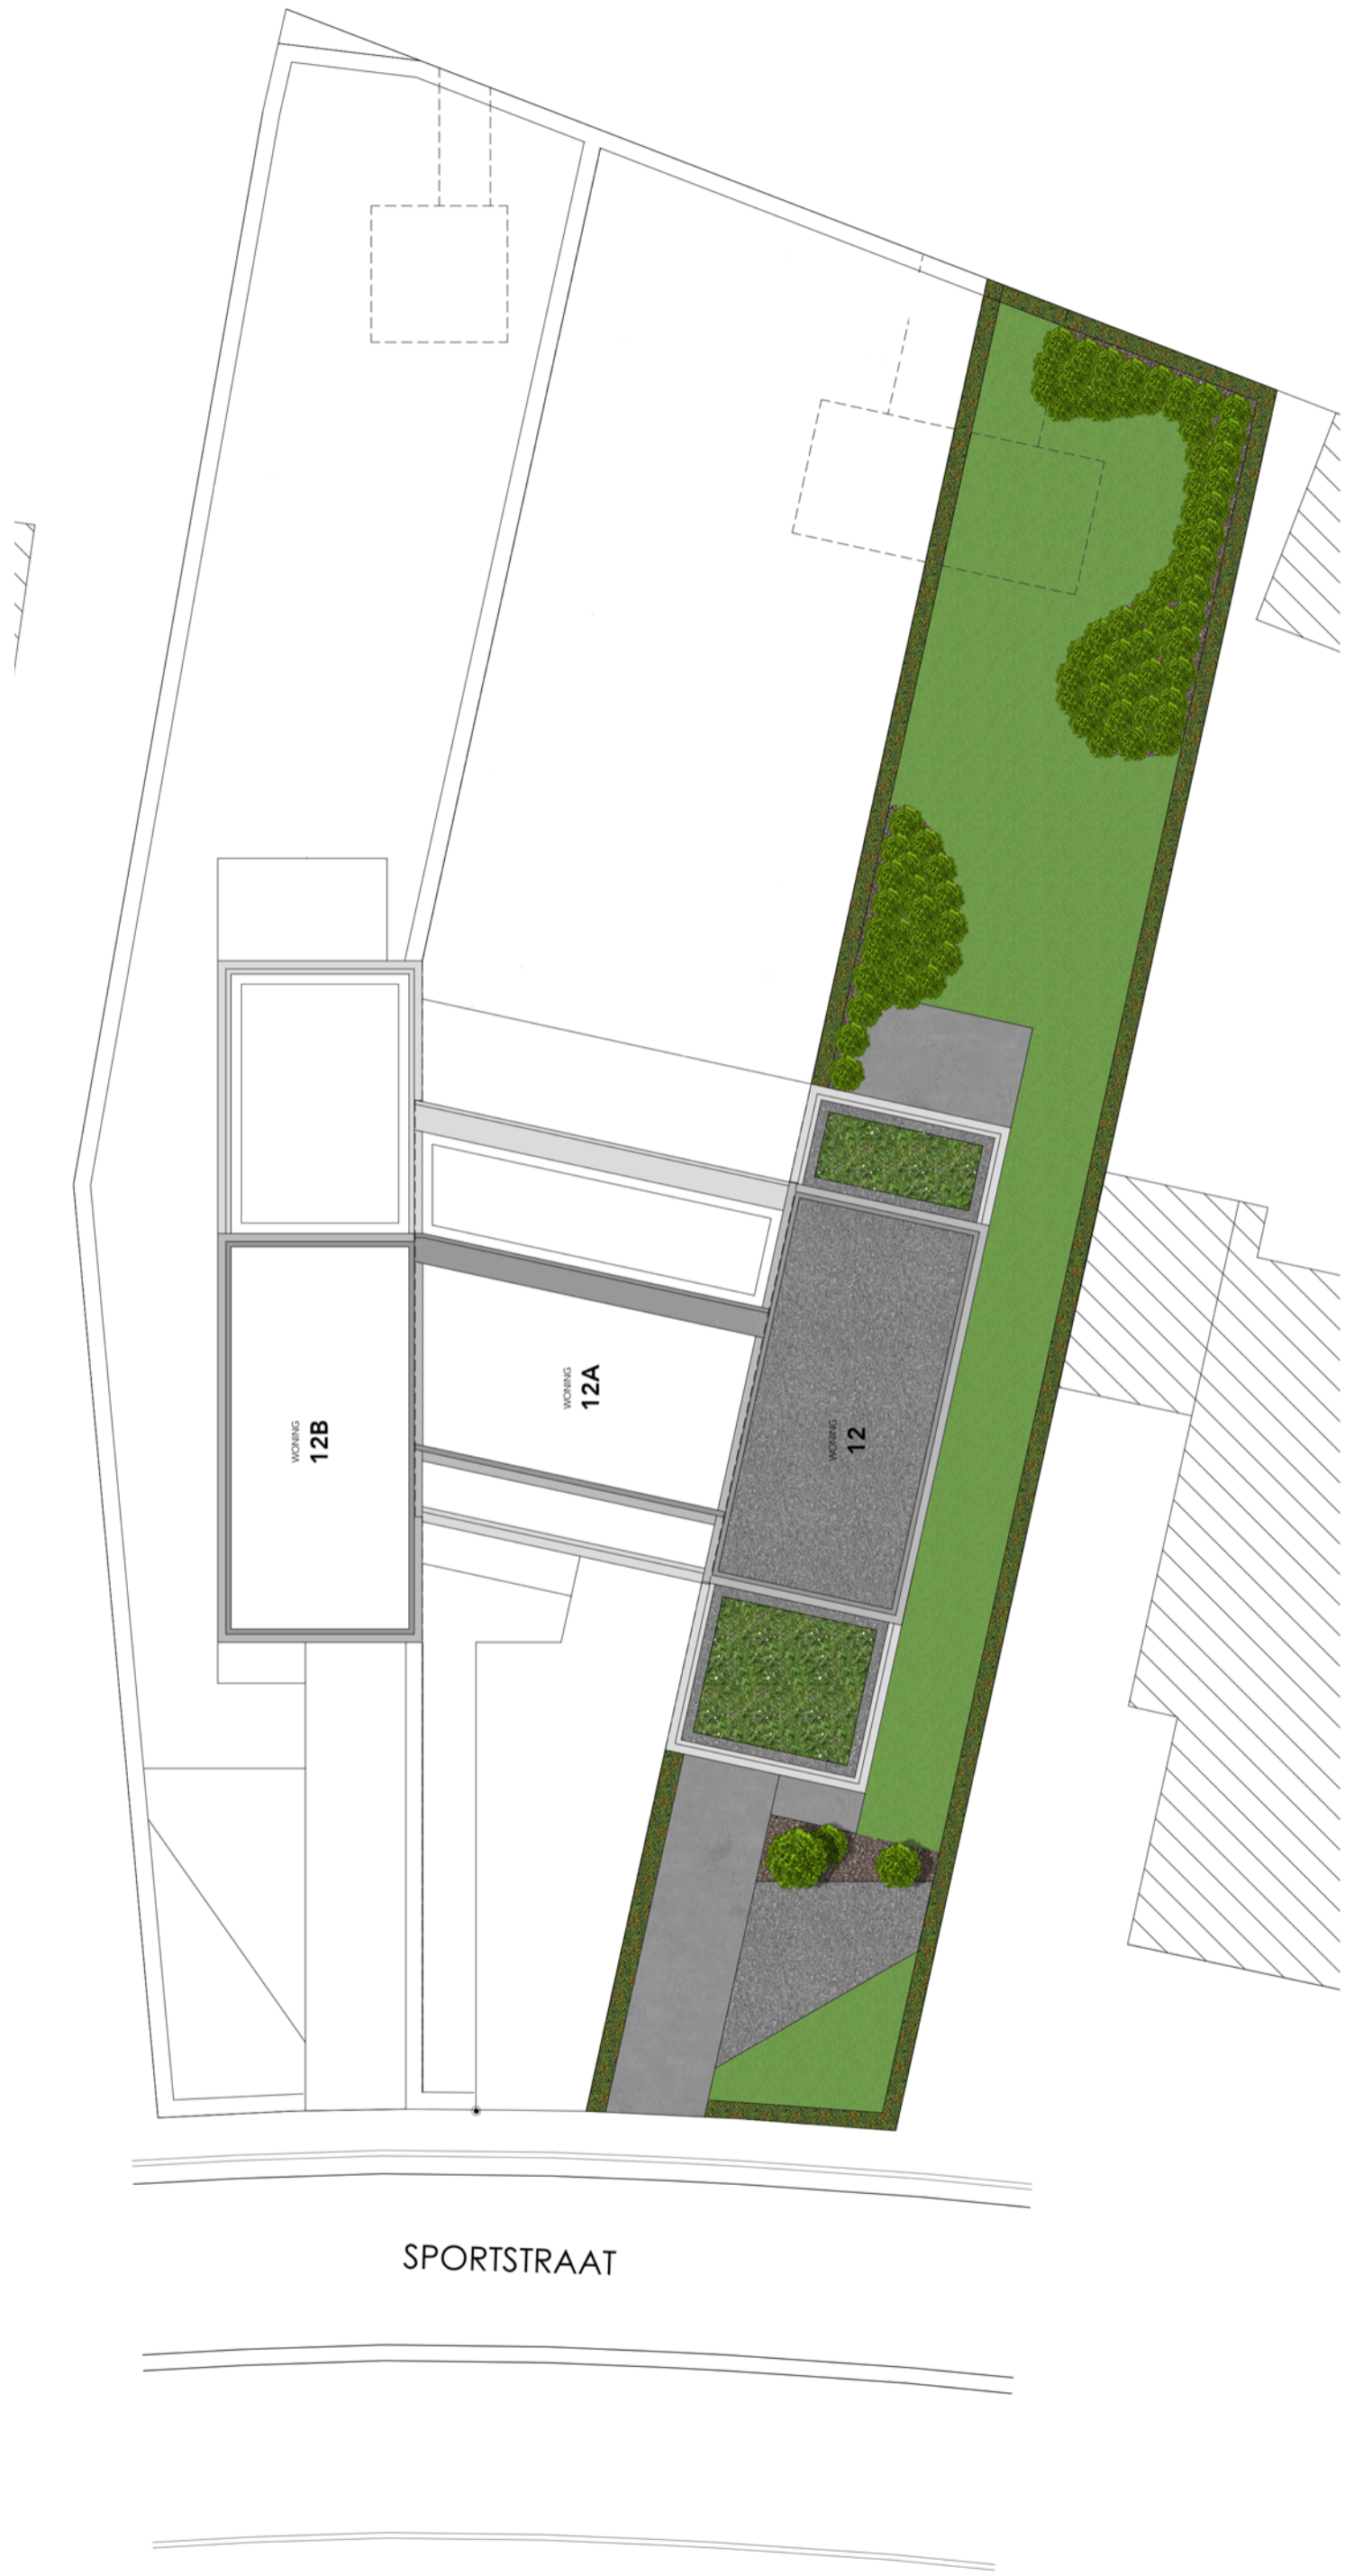

DIT IS GEEN CONTRACTUEEL DOCUMENT, ALLE MEUBEL EN TOESTELLEN EN VLOERBEKLEDING ZIJN ILLUSTRATIEF

SPORTSTRAAT
9820 MERELBEKE

WONING

12

189
m² bewoonbaar

68
m² kelder

3
slaapkamers

471
m² grond

SPORTSTRAAT
9820 MERELBEKE

WONING

12

GROUP LN
PROJECTONTWIKKELING
Appartementen · Woningen

BCO
AANNEMINGEN
a part of Group LN

189
m² bewoonbaar

68
m² kelder

3
slaapkamers

471
m² grond

DIT IS GEEN CONTRACTUEEL DOCUMENT, ALLE MEUBEL EN TOESTELLEN EN VLOERBEKLEDING ZIJN ILLUSTRATIEF

SPORTSTRAAT
9820 MERELBEKE

WONING

12

3
slaapkamers

471
m² grond

189
m² bewoonbaar