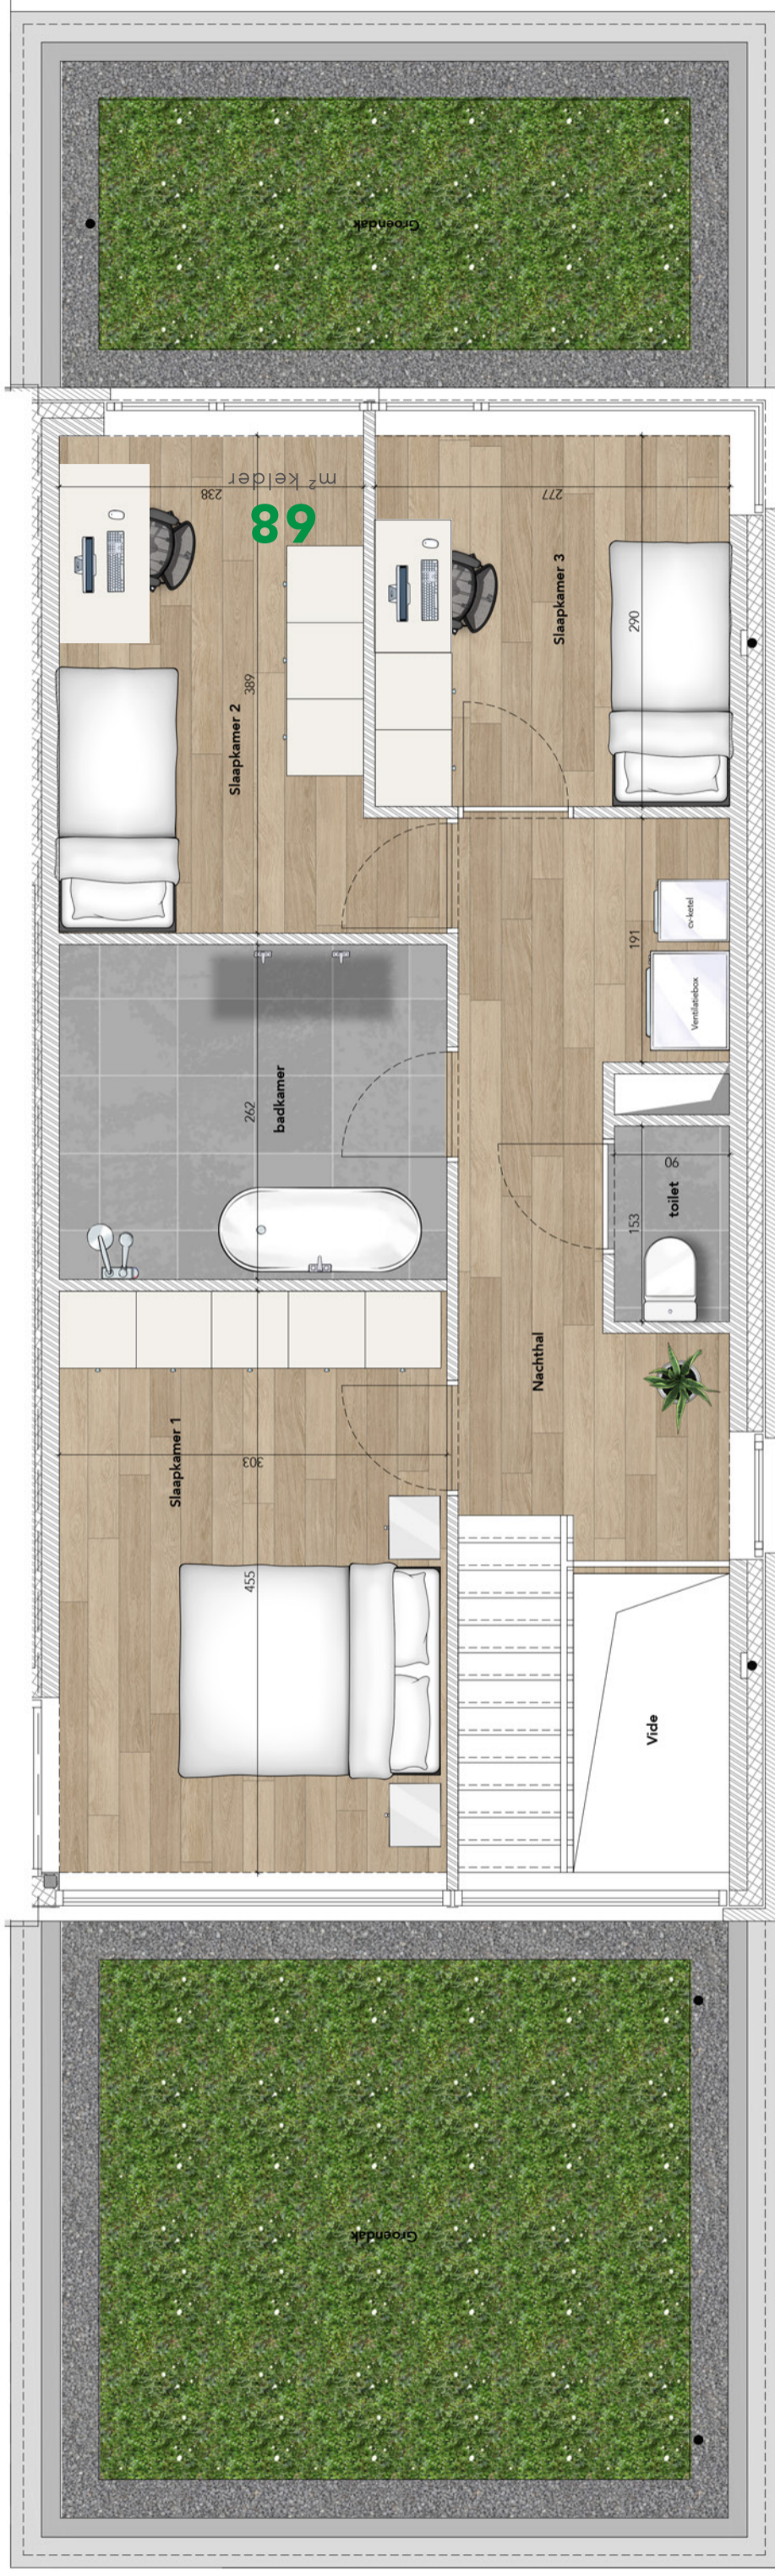

DIT IS GEEN CONTRACTUEEL DOCUMENT, ALLE MEUBELLEN, TOESTELLEN EN VLOERBEKLEDING ZIJN ILLUSTRATIEF