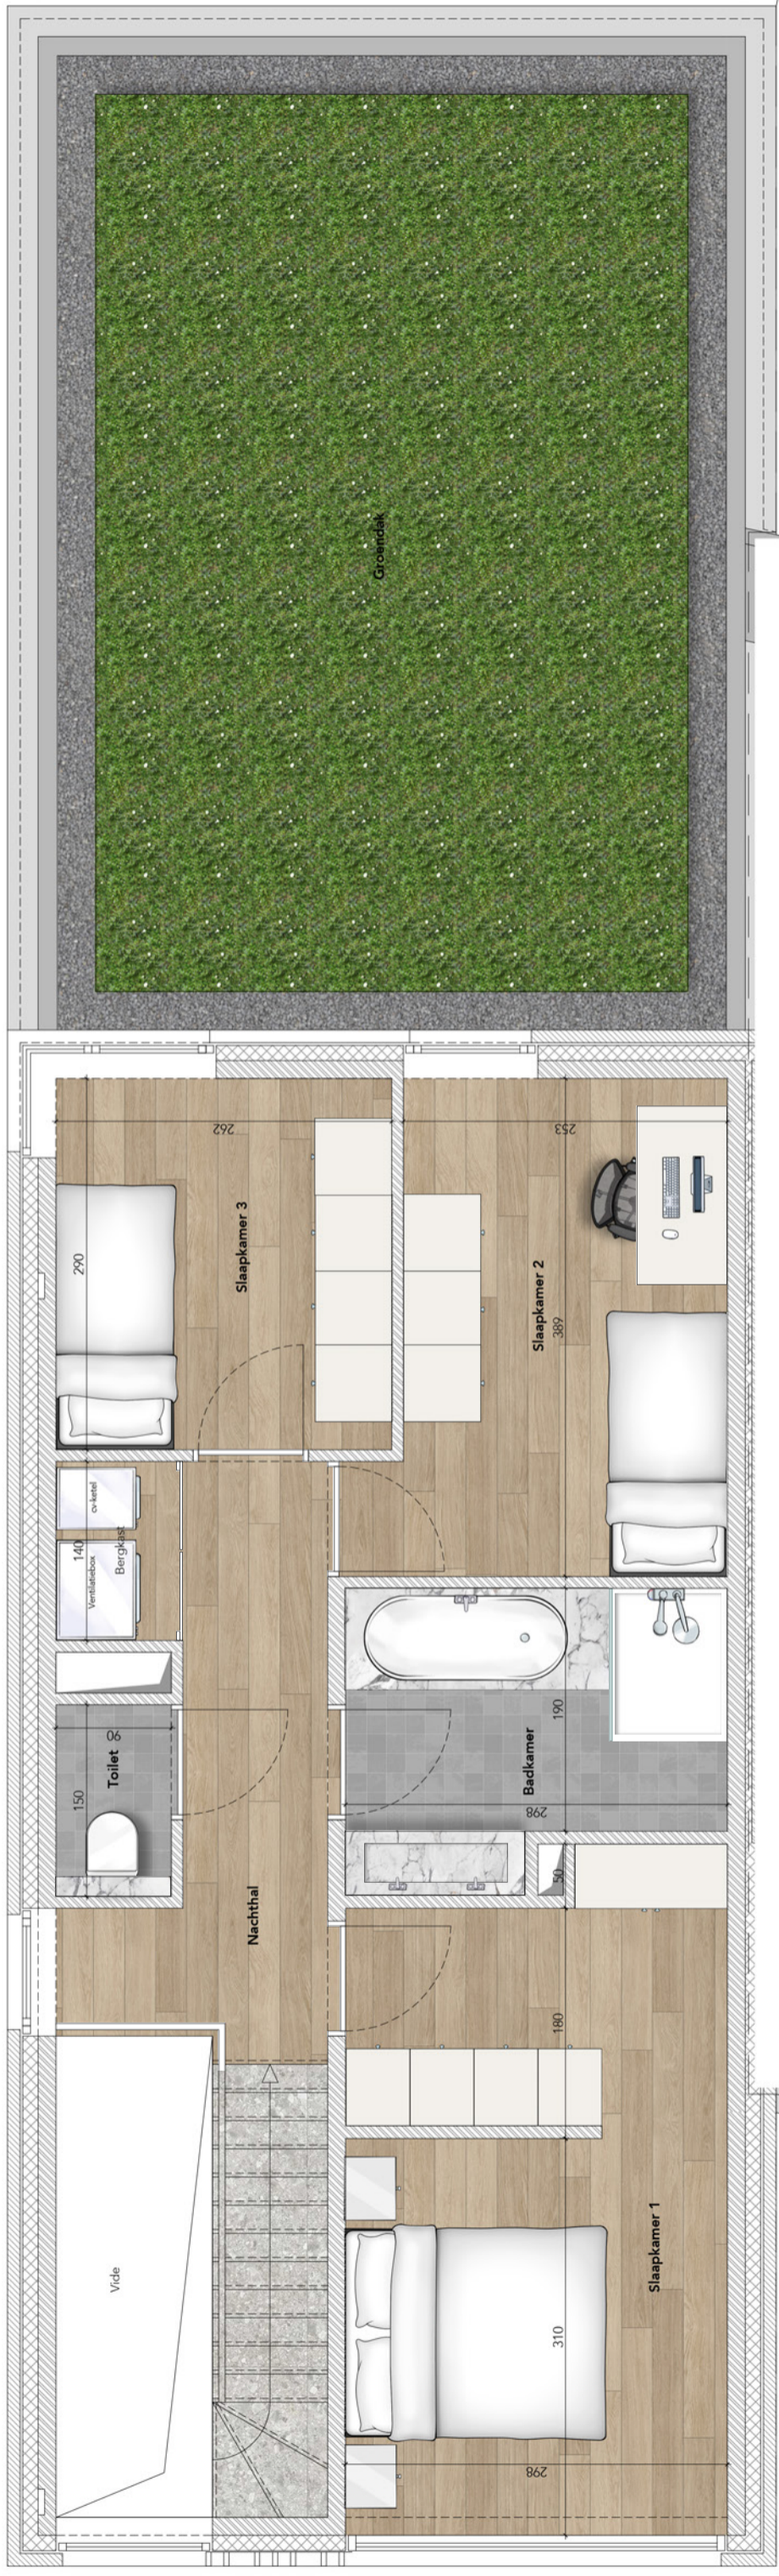

DIT IS GEEN CONTRACTUEEL DOCUMENT, ALLE MEUBELN, TOESTELLEN EN VLOERBEKLEDING ZIJN ILLUSTRATIEF