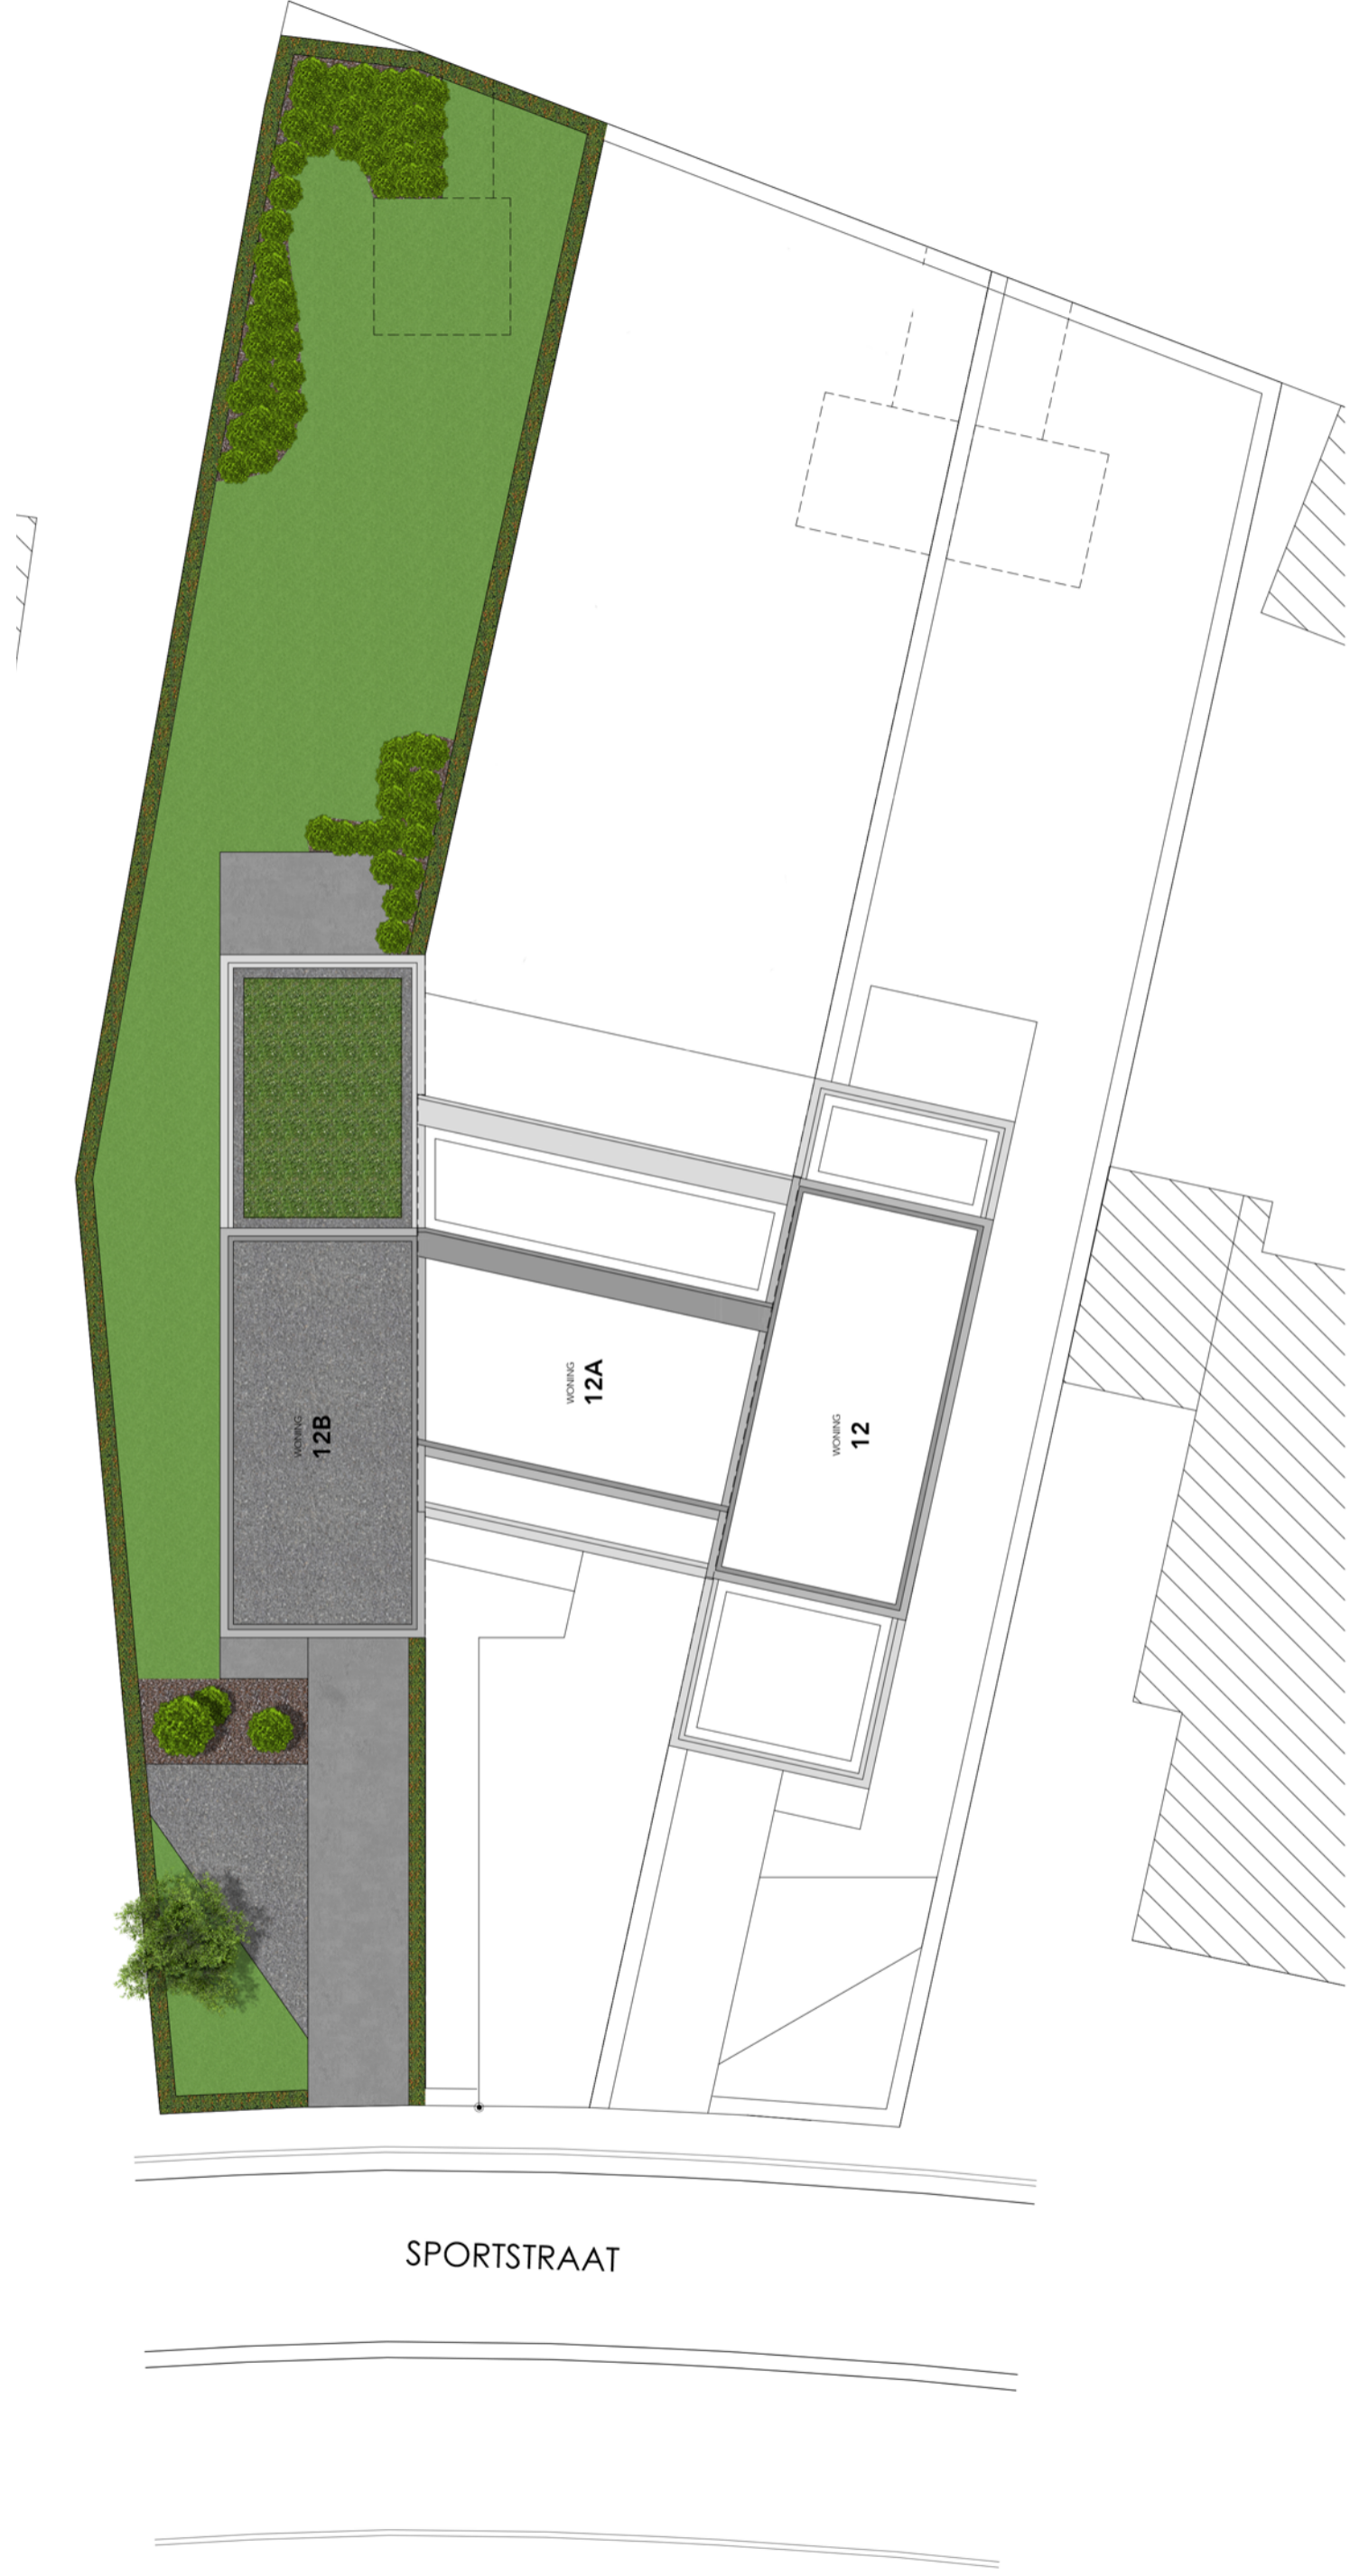

DIT IS GEEN CONTRACTUEEL DOCUMENT, ALLE MEUBELN, TOESTELLEN EN VLOERBEKLEDING ZIJN ILLUSTRATIEF

SPORTSTRAAT
9820 MERELBEKE

WONING

12B

3
slaapkamers

546
m² grond

189
m² bewoonbaar

60
m² kelder

WONING

12B

GROUP LN
PROJECTONTWIKKELING
Appartementen · Woningen

BCO
AANNEMINGEN
a part of Group LN

189
m² bewoonbaar

60
m² kelder

3
slaapkamers

546
m² grond

DIT IS GEEN CONTRACTUEEL DOCUMENT, ALLE MEUBELN, TOESTELLEN EN VLOERBEKLEDING ZIJN ILLUSTRATIEF

SPORTSTRAAT
9820 MERELBEKE

WONING

12B

GROUP LN
PROJECTONTWIKKELING
Appartementen · Woningen

BCO
AANNEMINGEN
a part of Group LN

189
m² bewoonbaar

60
m² kelder

3
slaapkamers

546
m² grond

DIT IS GEEN CONTRACTUEEL DOCUMENT, ALLE MEUBELLEN, TOESTELLEN EN VLOERBEKLEDING ZIJN ILLUSTRATIEF

SPORTSTRAAT
9820 MERELBEKE

WONING
12B

3
slaapkamers