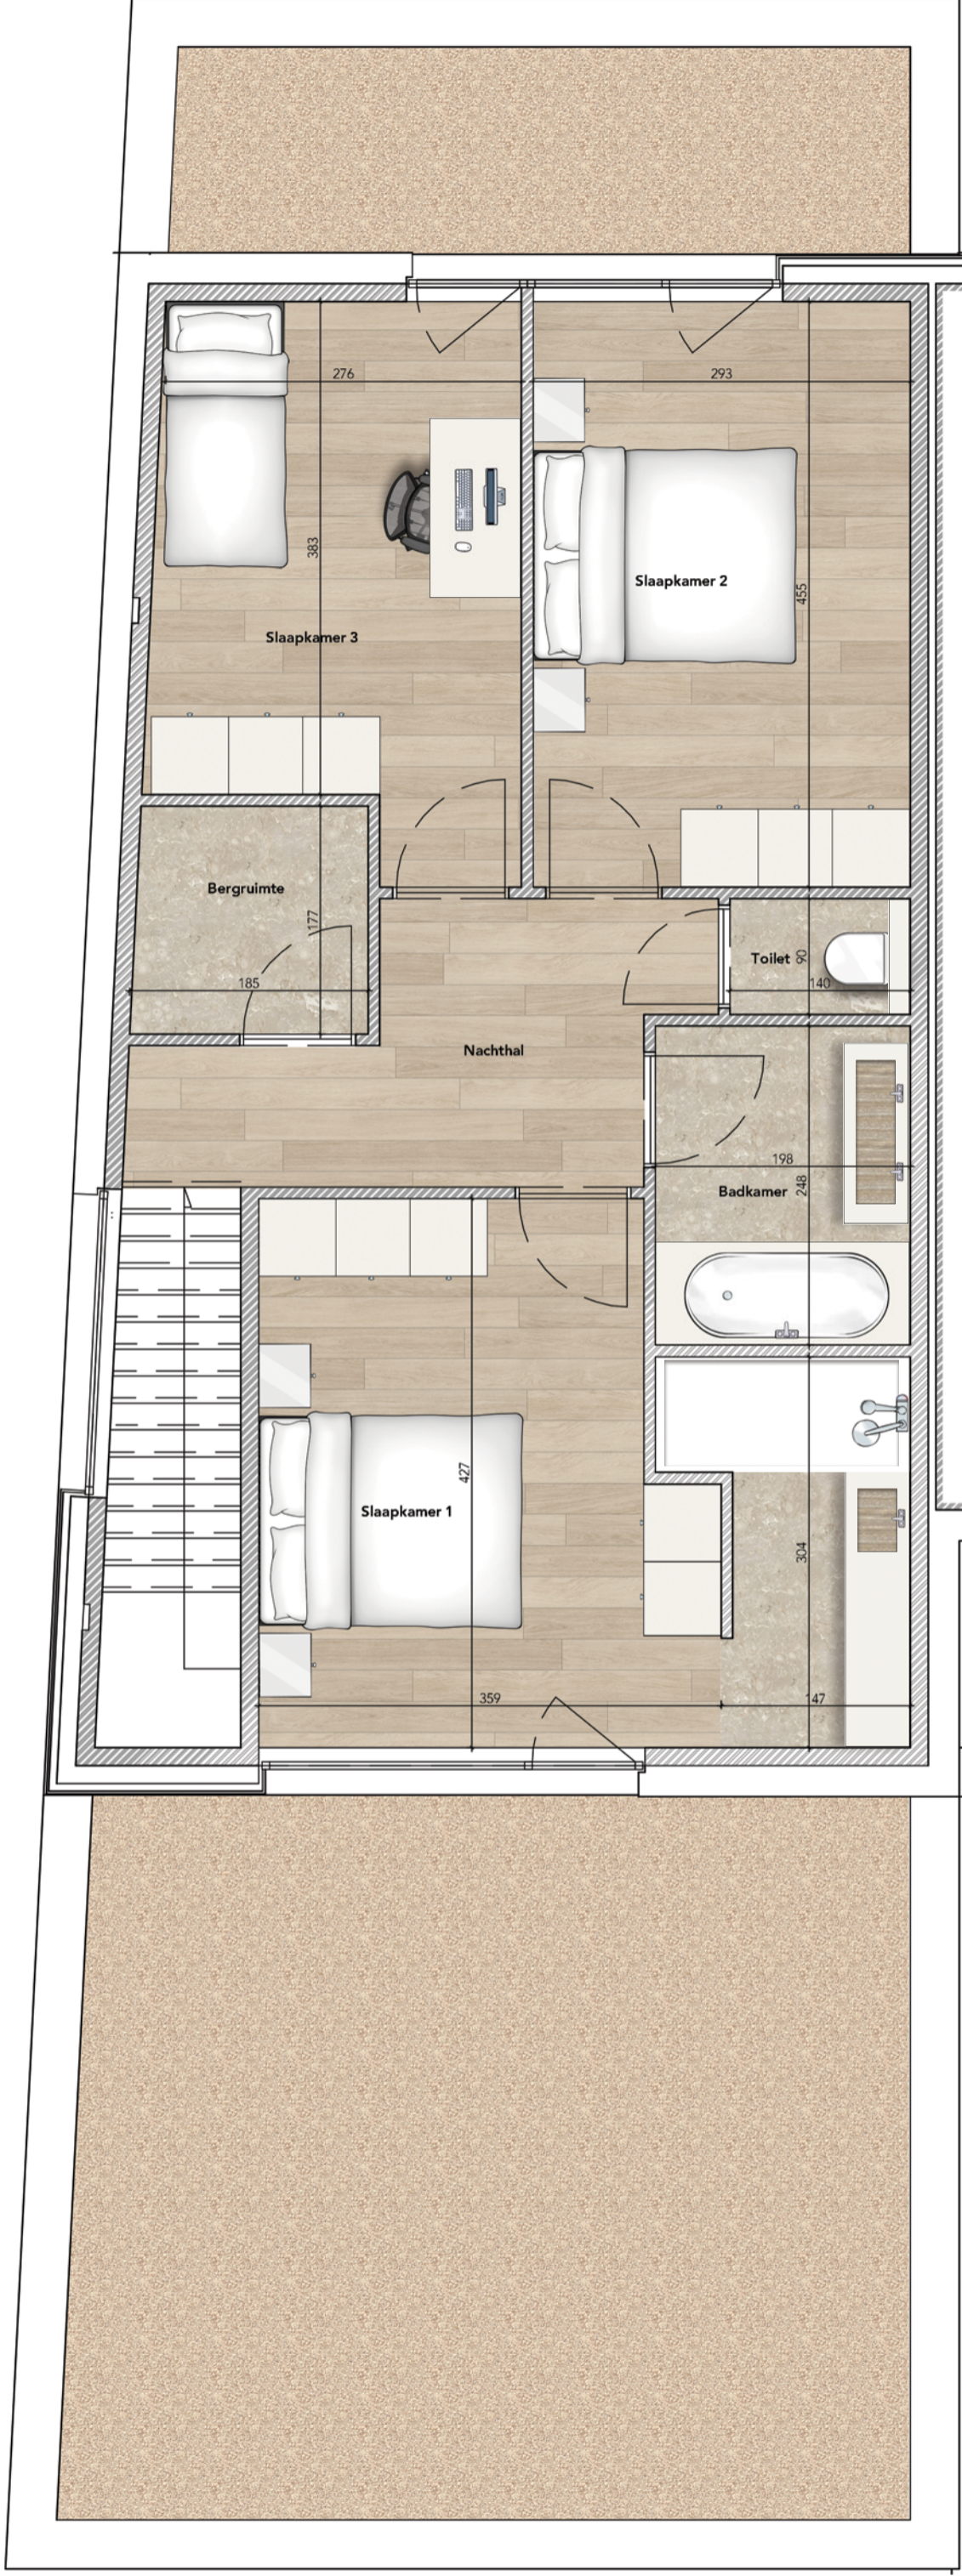

DIT IS GEEN CONTRACTUEEL DOCUMENT, ALLE MEUBELLEN, TOESTELLEN EN VLOERBEKLEDING ZIJN ILLUSTRATIEF

GROUP LN
PROJECTONTWIKKELING
Appartementen · Woningen

BCO
AANNEMINGEN
a part of Group LN

216m²
bewoonbaar

9A
huisnummer

3
slaapkamers

500m²
grond

3 NIEUWBOUWWONINGEN
LANGEM
RENAAT DE RUDDERSTRAAT 9

WONING 1
GELIJKVLOERS

DIT IS GEEN CONTRACTUEEL DOCUMENT, ALLE MEUBELLEN, TOESTELLEN EN VLOERBEKLEDING ZIJN ILLUSTRATIEF

3 NIEUWBOUWWONINGEN
LANDGEM
 RENAAT DE RUIDERSTRAAT 9

WONING 1
 1ste VERDIEPING

GROUP LN
 PROJECTONTWIKKELING
 Appartementen · Woningen

BCO
 AANNEMINGEN
 a part of Group LN

216m²
 bewoonbaar

9A
 huisnummer

3
 slaapkamers

500m²
 grond