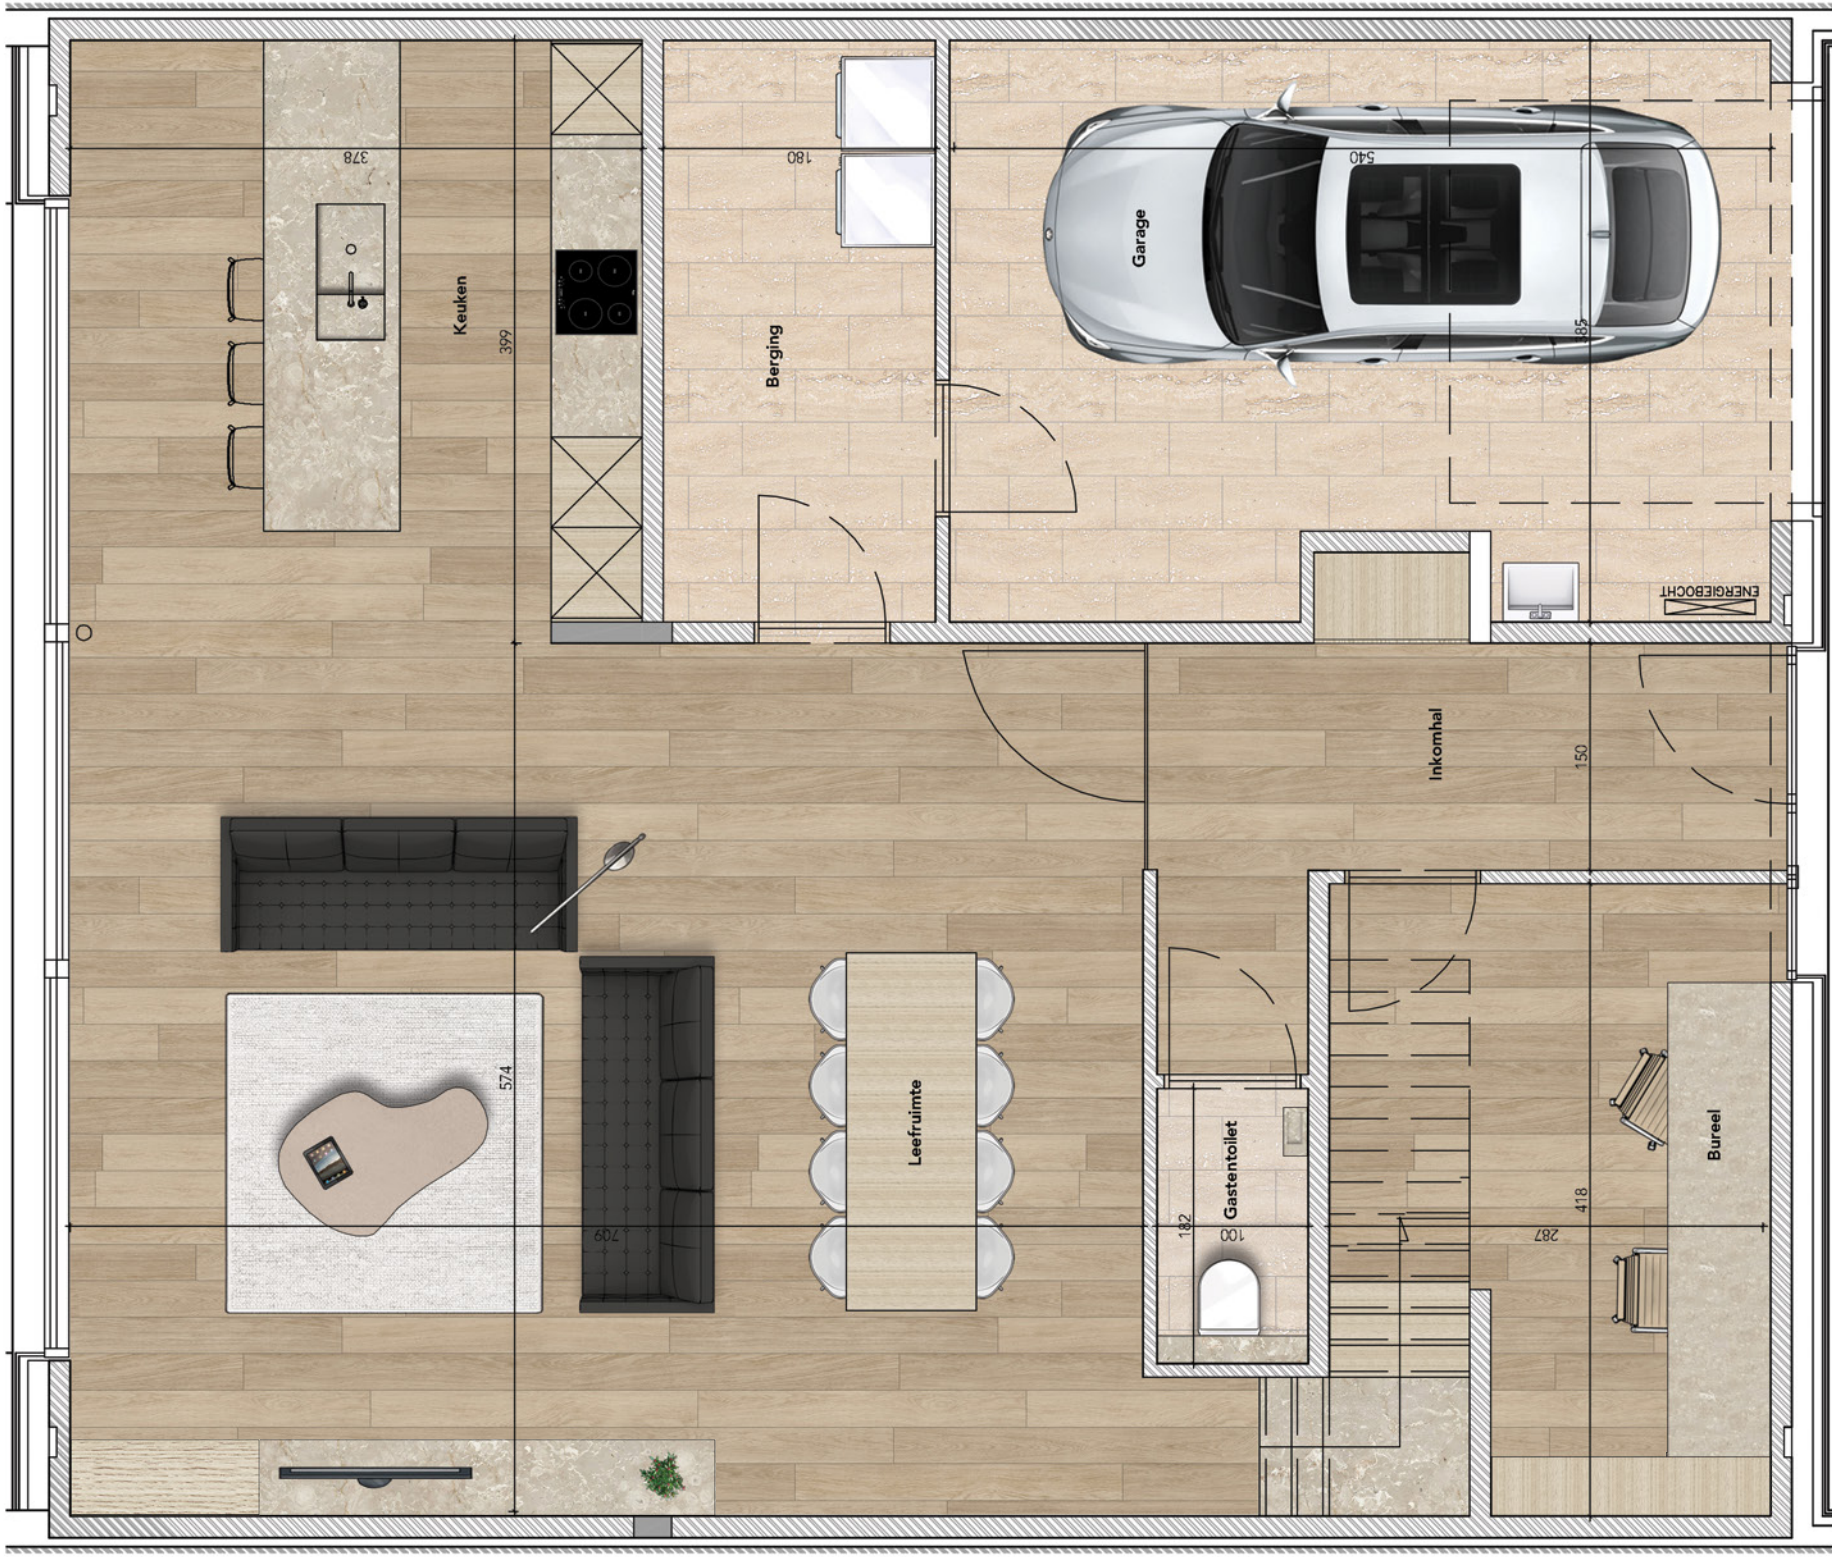

3 NIEUWBOUWWONINGEN
LANDEGEM
RENAAT DE RUDDERSTRAAT 9

WONING 2

GELIJKVLOERS

4
slaapkamers

222m²
bewoonbaar

558m²
grond

9B
huisnummer

GROUP LN
PROJECTONTWIKKELING
Appartementen - Woningen

BCO
AANNEMINGEN
a part of Group LN

DIT IS GEEN CONTRACTUEEL DOCUMENT. ALLE MEUBELEN, TOESTELLEN EN VLOERBEKLEIDING ZIJN ILLUSTRATIEF