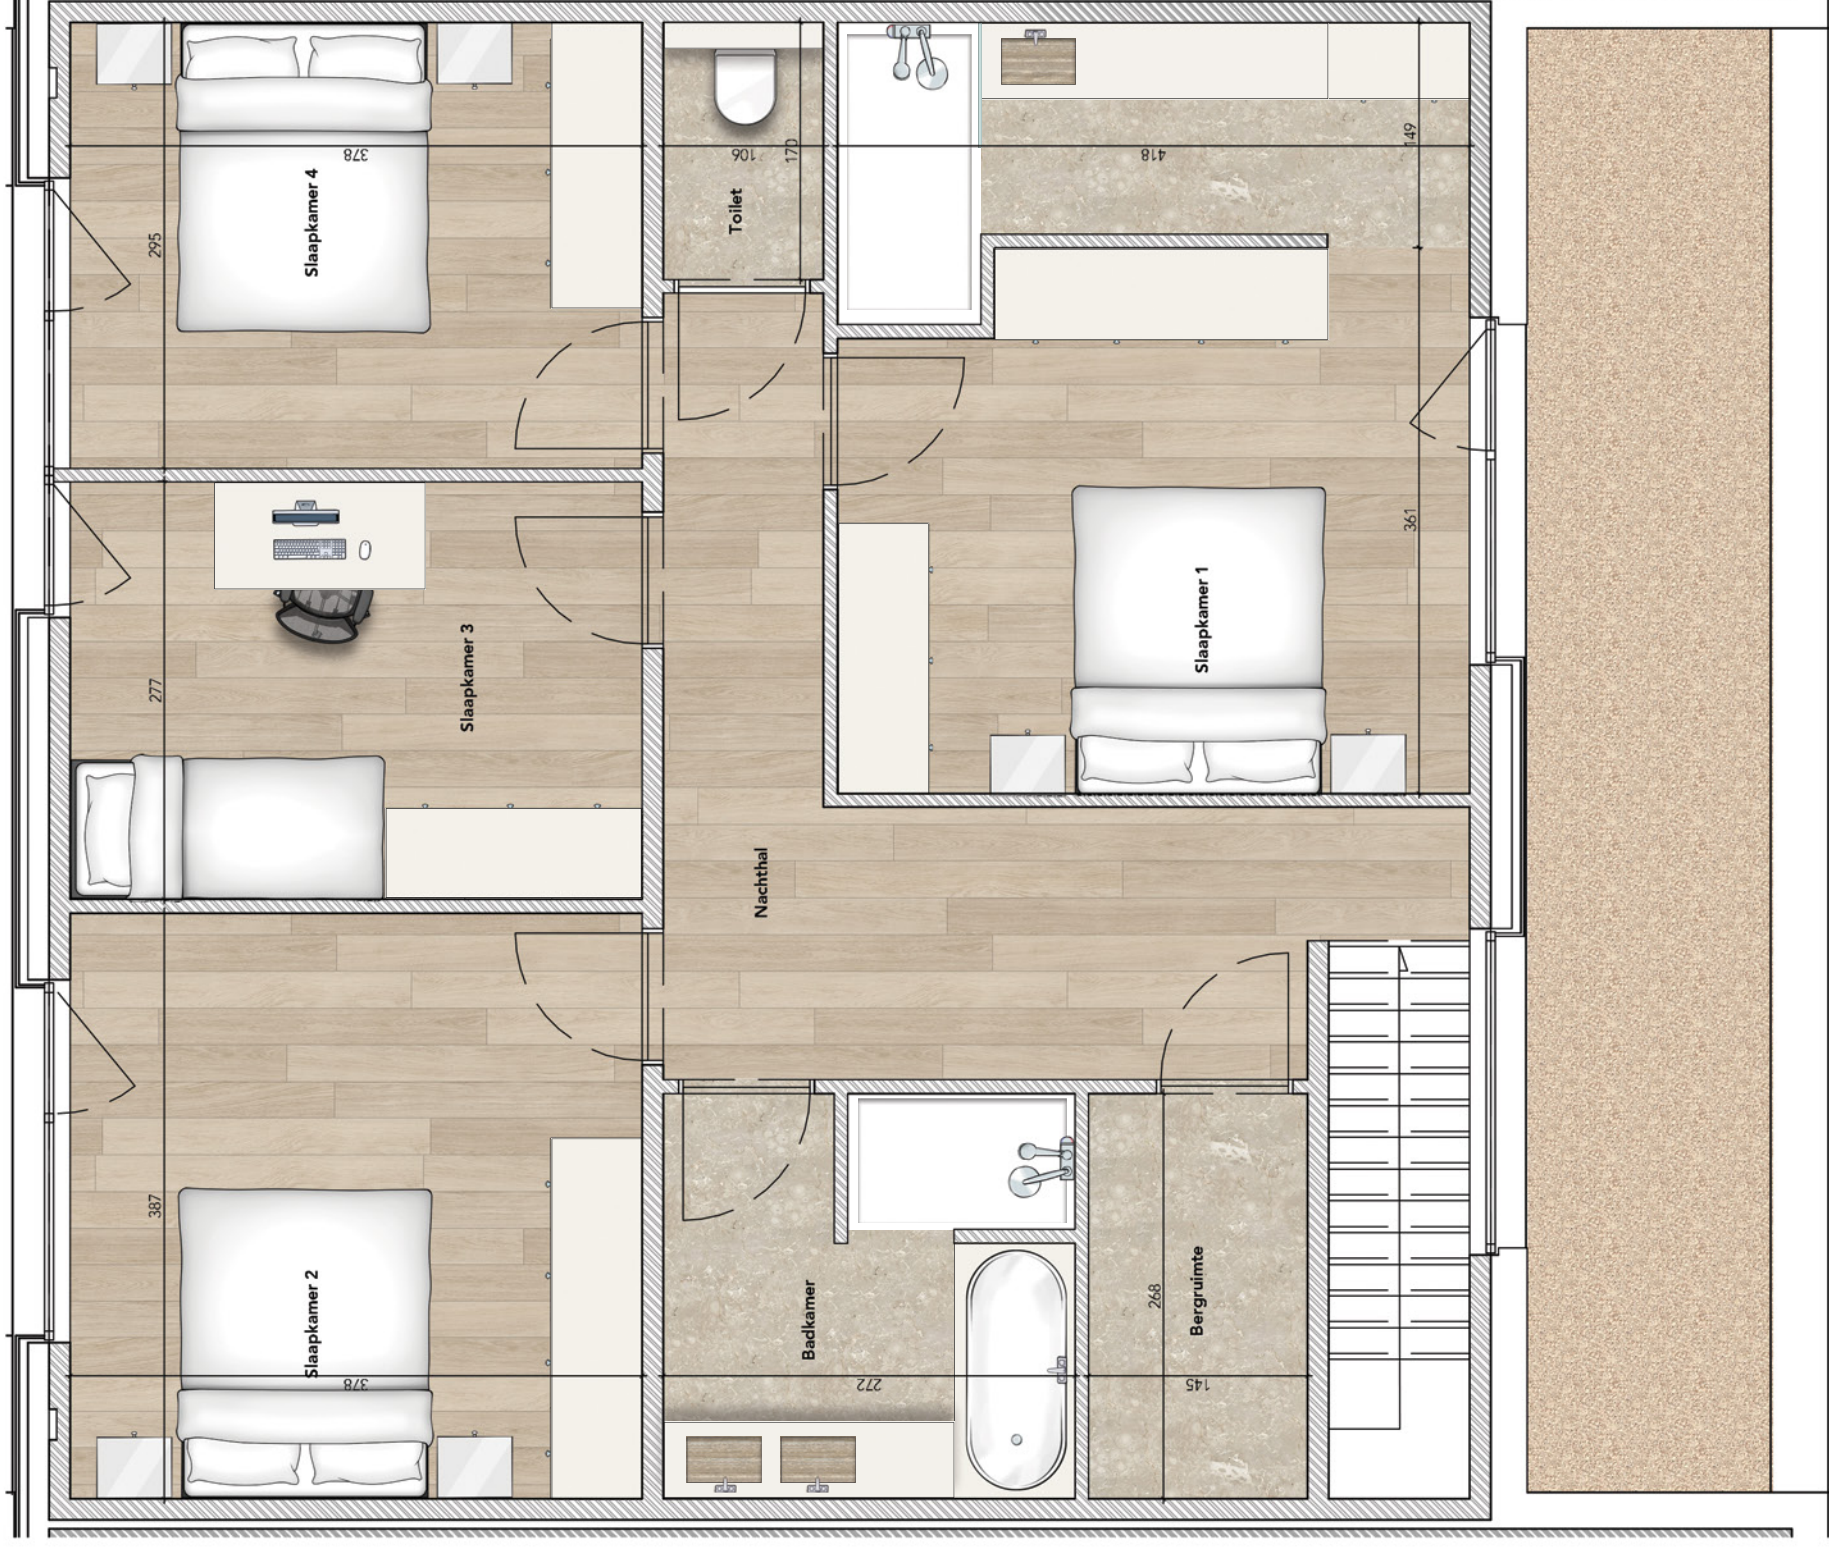

3 NIEUWBOUWWONINGEN
LANDEGEM
RENAAT DE RUDDERSTRAAT 9

WONING 2

GELIJKVLOERS

4
slaapkamers

222m²
bewoonbaar

558m²
grond

9B
huisnummer

GROUP LN
PROJECTONTWIKKELING
Appartementen - Woningen

4
slaapkamers

222m²
bewoonbaar

558m²
grond

9B
huisnummer

GROUP LN

PROJECTONTWIKKELING
Appartementen - Woningen

BCO
AANNEMINGEN
a part of Group LN

DIT IS GEEN CONTRACTUEEL DOCUMENT, ALLE MEUBELEN, TOESTELLEN EN VLOERBEKLEDING ZIJN ILLUSTRATIEF