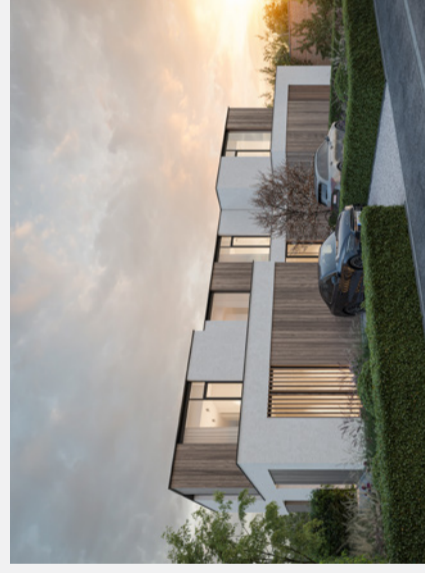

3
slaapkamers

507m²
grond

222m²
bewoonbaar

9C
huisnummer