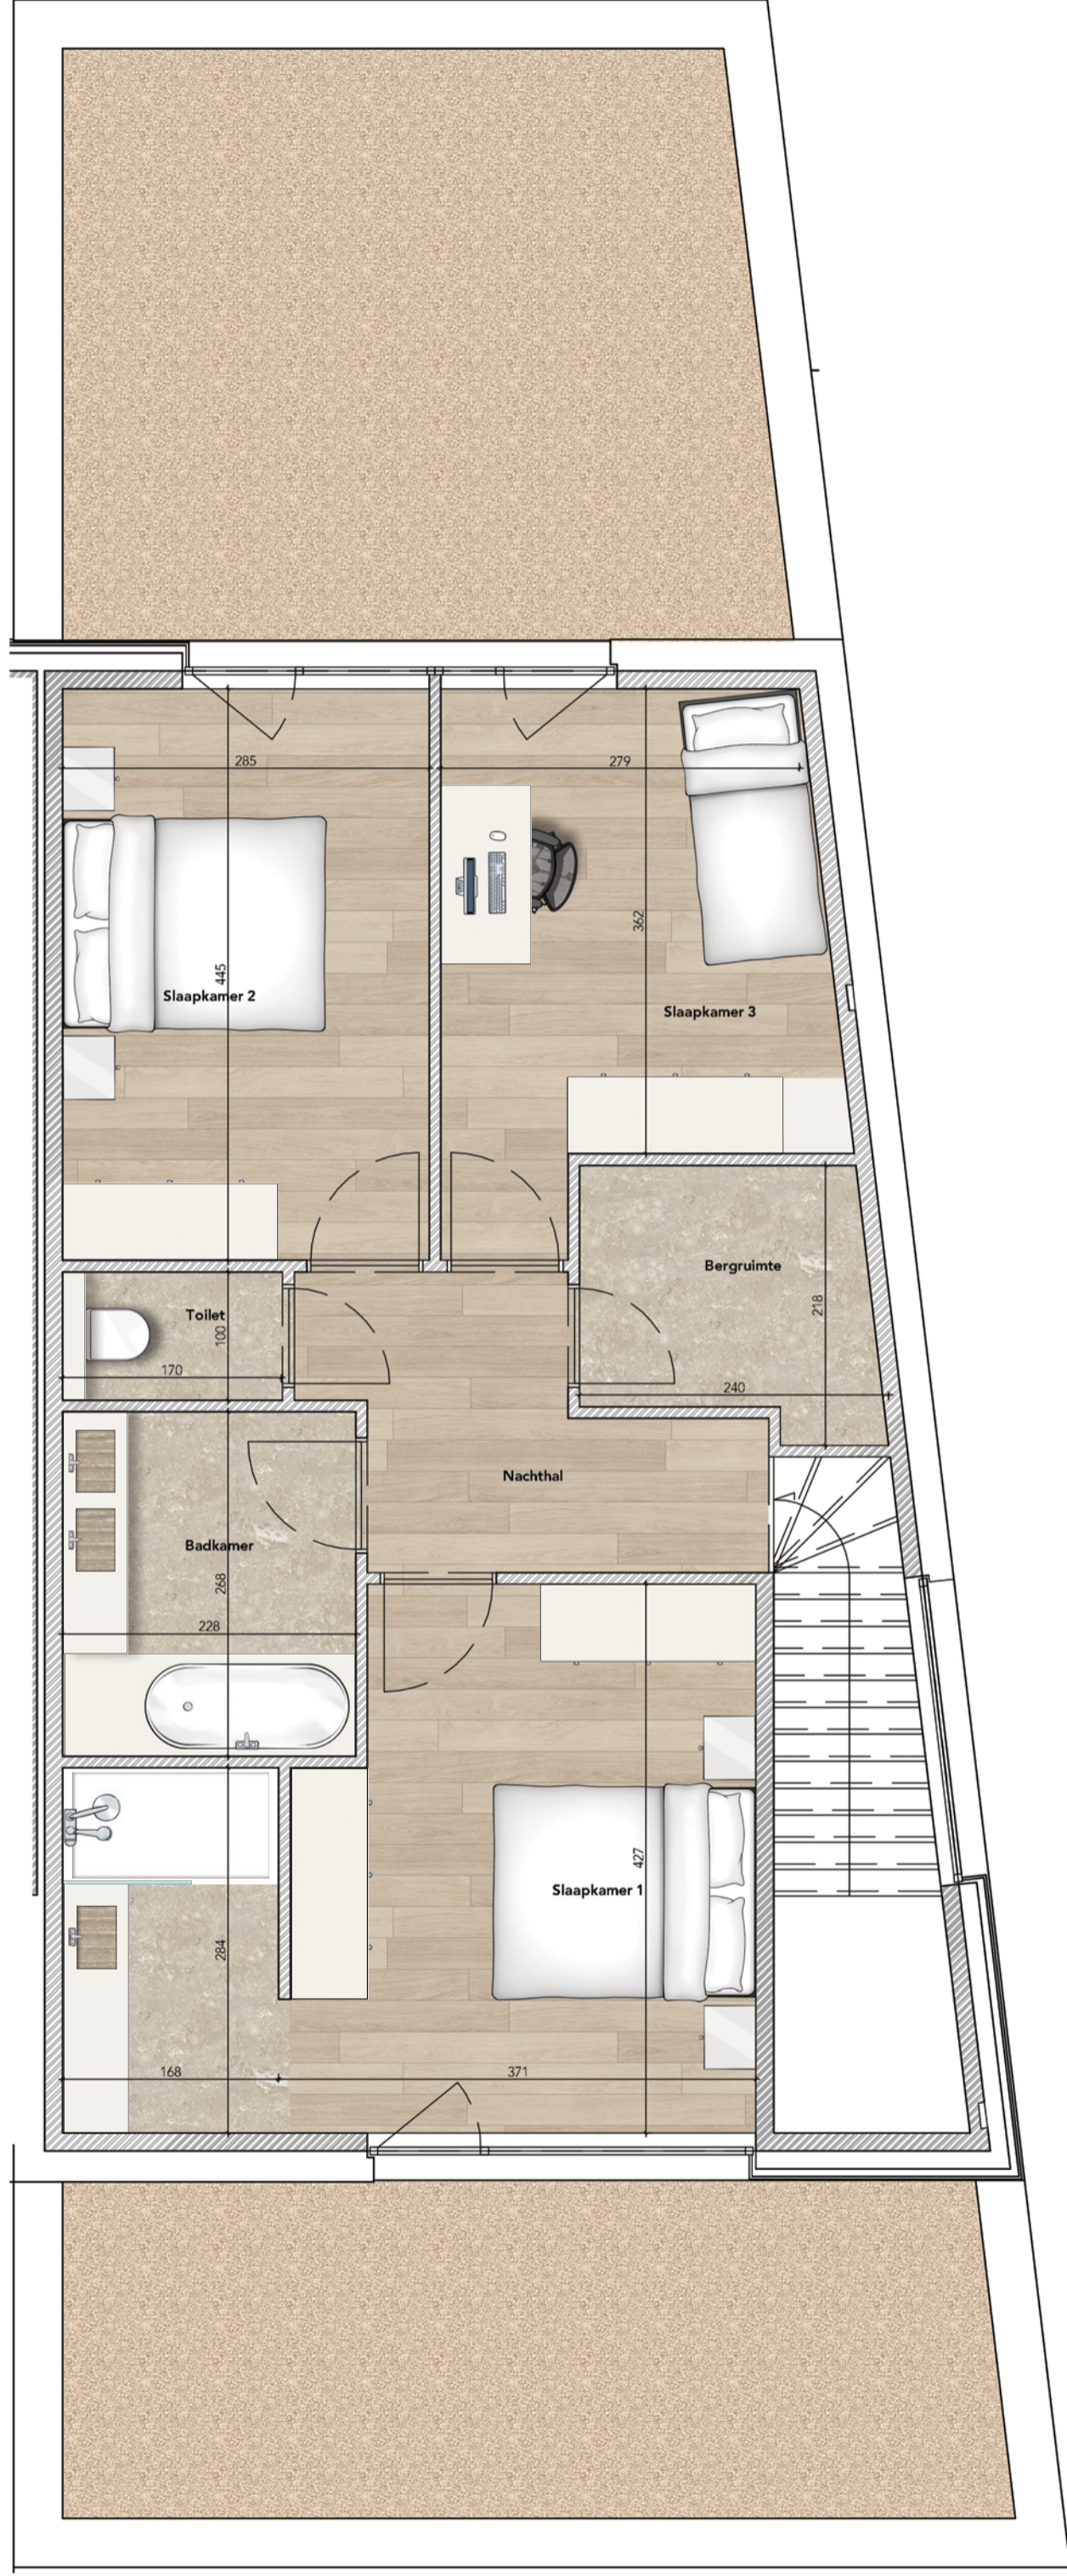

DIT IS GEEN CONTRACTUEEL DOCUMENT, ALLE MEUBELIEN, TOESTELLEN EN VLOERBEKLEDING ZIJN ILLUSTRATIEF

GROUP LN
PROJECTONTWIKKELING
Appartementen - Woningen

BCO
AANNEMINGEN
a part of Group LN

3 NIEUWBOUWWONINGEN
LANDGEM
RENAAT DE RUIDERSTRAAT 9

WONING 3
GELIJKVLOERS

222m²
bewoonbaar

9C
huisnummer

3
slaapkamers

507m²
grond

DIT IS GEEN CONTRACTUEEL DOCUMENT, ALLE MEUBELLEN, TOESTELLEN EN VLOERBEKLEDING ZIJN ILLUSTRATIEF

3 NIEUWBOUWWONINGEN
LANDGEM
 RENAAT DE RUIDERSTRAAT 9

WONING 3
 1ste VERDIEPING

3
 slaapkamers

507m²
 grond

222m²
 bewoonbaar

9C
 huisnummer

GROUP LN
 PROJECTONTWIKKELING
 Appartementen · Woningen

BCO
 AANNEMINGEN
 a part of Group LN